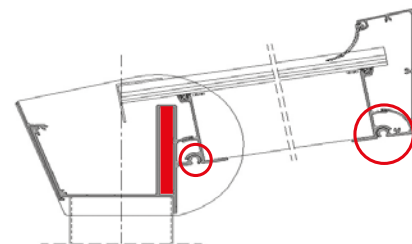

Variable Dachneigung von 5° bis 15°

gültig bis 30.03.2020